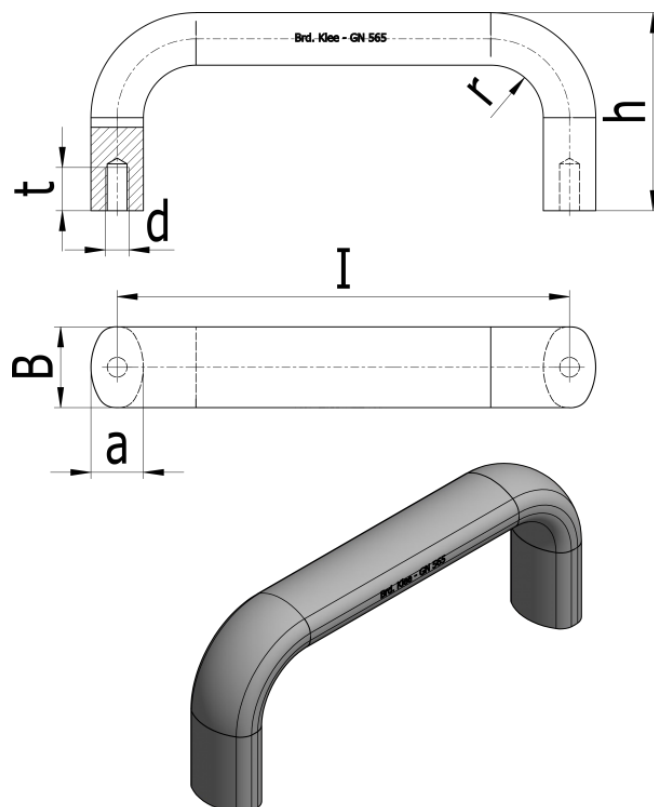

Varenummer: 2056526160RS
Beskrivelse: E+G Bøjlegreb GN 565-26-160-RS

Mål

a	= 17
b	= 26
d	= M8
h	= 57
l	= 160
r	= 17
t	= 12
Vægt i (g)	= 230